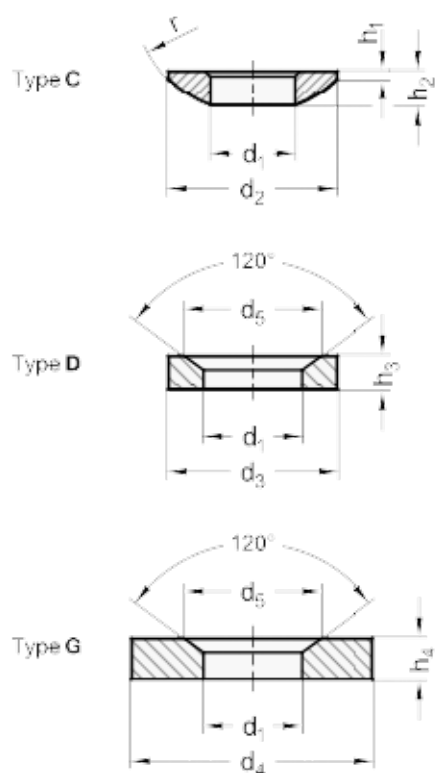

Varenummer: 20806027  
Beskrivelse: E+G Kugleskive  
DIN 6319-28-D

## Mål

## Assembly examples

$d_2 = 28.0$   
 $d_4 = 44$   
 $d_5 = 37.0$   
 $d_6 = M24$   
 $H_3 = 9.5$   
 $H_4 = 15.2$