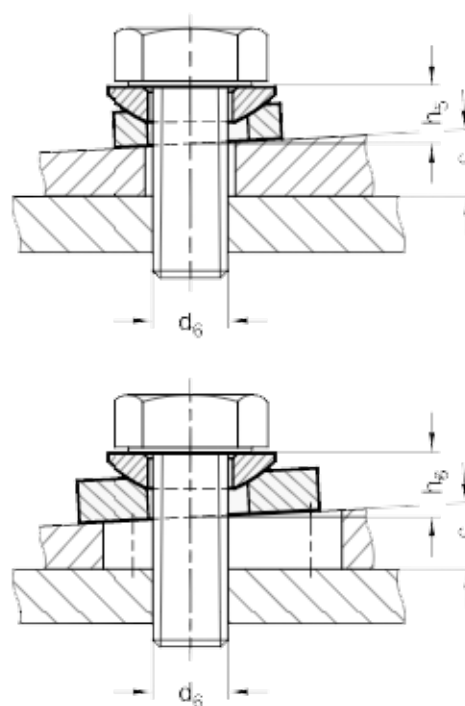

Varenummer: 20806027  
Beskrivelse: E+G Kugleskive  
DIN 6319-28-D

## Mål

## Assembly examples

$d_2 = 28.0$   
 $d_4 = 44$   
 $d_5 = 37.0$   
 $d_6 = M24$   
 $H_3 = 9.5$   
 $H_4 = 15.2$